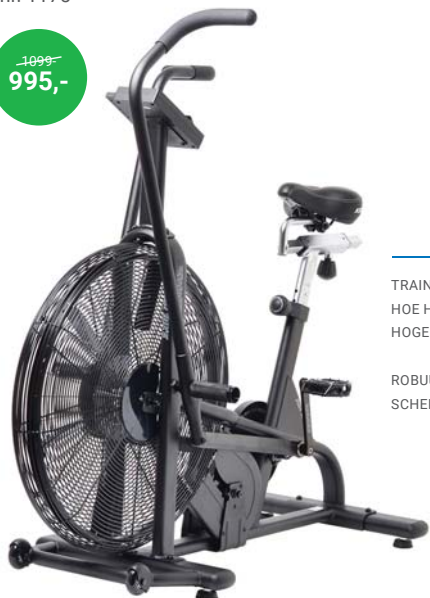

AIREX GYMMAT CORONELLA 200
Art.nr. 1497

~~84,50~~
76,05

SCHOUDERPULLEY
Art.nr. 2090

7,50
~~25+~~ 5,25

INTELECT NEO BASE UNIT
Art.nr. 90700

~~2395,-~~
1919,-

TOGU OPBERGWAND
Art.nr. 6990

1879,-

MX55 ADJUSTABLE DUMBBELLS
Art.nr. 3430

~~599,-~~
539,-

VAN 6,8 TOT
24,9 KG

ASSAULT CLASSIC AIRBIKE
Art.nr. 1175

~~1099,-~~
995,-

TRAINEN MET LUCHTWEERSTAND.
HOE HOGER DE INTENSITEIT HOE
HOGER DE WEERSTAND.

ROBUUSTE UITVOERING MET LCD
SCHERM.

BACKMAGIC RUGSTRETCHER
Art.nr. 1090

~~26,50~~
15,-

COMBIPAKKET MCKENZIE KUSSENS
Art.nr. 20080

~~139,-~~
107,95

FYSIOWEBWINKEL.NL

BY BODYBOW | ALLES VOOR DE FYSIO

VOOR 23:00 BESTELD = VOLGENDE WERKDAG IN HUIS | BEL VOOR ADVIES NAAR +31 (0)30 - 604 35 52