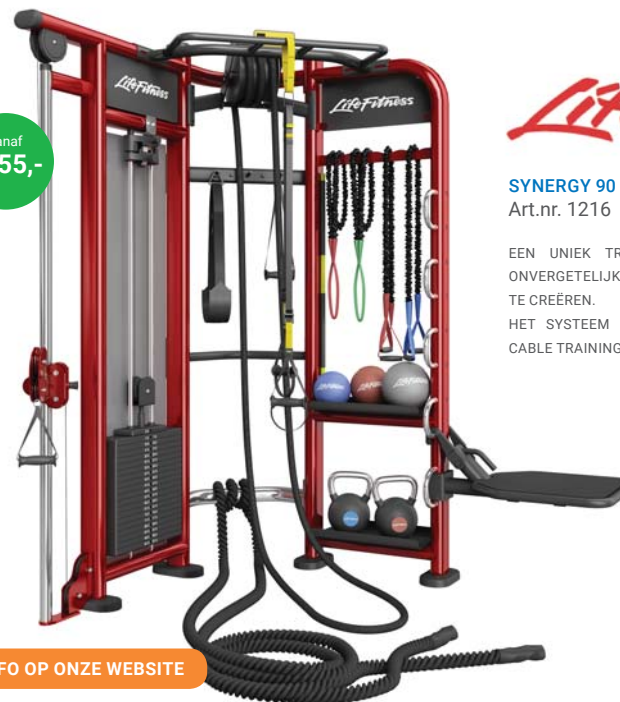

AIREX GYMMAT CORONELLA 200
Art.nr. 1497

~~84,50~~
76,05

SCHOUDERPULLEY
Art.nr. 2090

7,50
~~25+~~ 5,25

INTELECT NEO BASE UNIT
Art.nr. 90700

~~2395,-~~
1919,-

TOGU OPBERGWAND
Art.nr. 6990

1879,-

MX55 ADJUSTABLE DUMBBELLS
Art.nr. 3430

~~599,-~~
539,-

VAN 6,8 TOT
24,9 KG

ASSAULT CLASSIC AIRBIKE
Art.nr. 1175

~~1099,-~~
995,-

TRAINEN MET LUCHTWEERSTAND.
HOE HOGER DE INTENSITEIT HOE
HOGER DE WEERSTAND.

ROBUUSTE UITVOERING MET LCD
SCHERM.

BACKMAGIC RUGSTRETCHER
Art.nr. 1090

~~26,50~~
15,-

COMBIPAKKET MCKENZIE KUSSENS
Art.nr. 20080

~~139,-~~
107,95

FYSIOWEBWINKEL.NL

BY BODYBOW | ALLES VOOR DE FYSIO

VOOR 23:00 BESTELD = VOLGENDE WERKDAG IN HUIS | BEL VOOR ADVIES NAAR +31 (0)30 - 604 35 52

vanaf
8955,-

LifeFitness

SYNERGY 90
Art.nr. 1216

EEN UNIEK TRAININGSCONCEPT, ONTWERPEN OM
ONVERGETELIJKE ERVARINGEN VOOR ALLE SPORTERS
TE CREËREN.
HET SYSTEEM COMBINEERT FUNCTIONAL TRAINING,
CABLE TRAINING & BODYWEIGHT TRAINING.