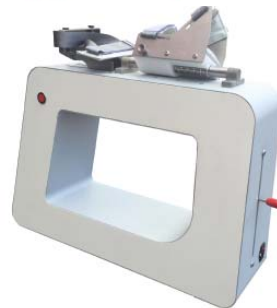

vanaf
~~50,35~~
40,28

PHYSTRAC CARPAAL TUNNEL SYNDROOM
Art.nr. 9080

PHYSTRAC HELPT CA. 75% VAN DE PATIËNTEN ZONDER OPERATIE MET SUCCES VAN HUN CARPAAL TUNNEL SYNDROOM KLACHTEN AF.

HET PHYSTRAC-TRACTIEAPPARAAT MAAKT HANDIG GEBRUIK VAN DE ZWAARTEKRACHT. DE ONDERARM EN DE ELLEBOOG WORDEN MET FIXATIEBANDEN OP DE JUISTE PLAATS GEHOUDEN, TERWIJL DE BAND OM DE POLS IS BEVESTIGD AAN EEN GEWICHTSMECHANISME. ZO KAN OP EEN GECONTROLEERDE MANIER EN HEEL GEDOSEERD TRACTIE (TREKKRACHT) WORDEN GEGEVEN AAN DE ONDERARM EN POLS. HET GEVOLG VAN DEZE BEWEGING IS DAT DE BIJ CTS BETROKKEN SPIEREN EN LIGAMENTEN (EEN BAND VAN BINDWEEFSEL OM EEN GEWRICHT) KUNNEN ONTSPANNEN. DE DRUK IN DE CARPAAL TUNNEL NEEMT AF, WAARDOOR DE AFGEKLEMD NERVUS MEDIANUS WEER RUIMTE KRIJGT EN DE KLACHTEN AFNEMEN.

Phystrac